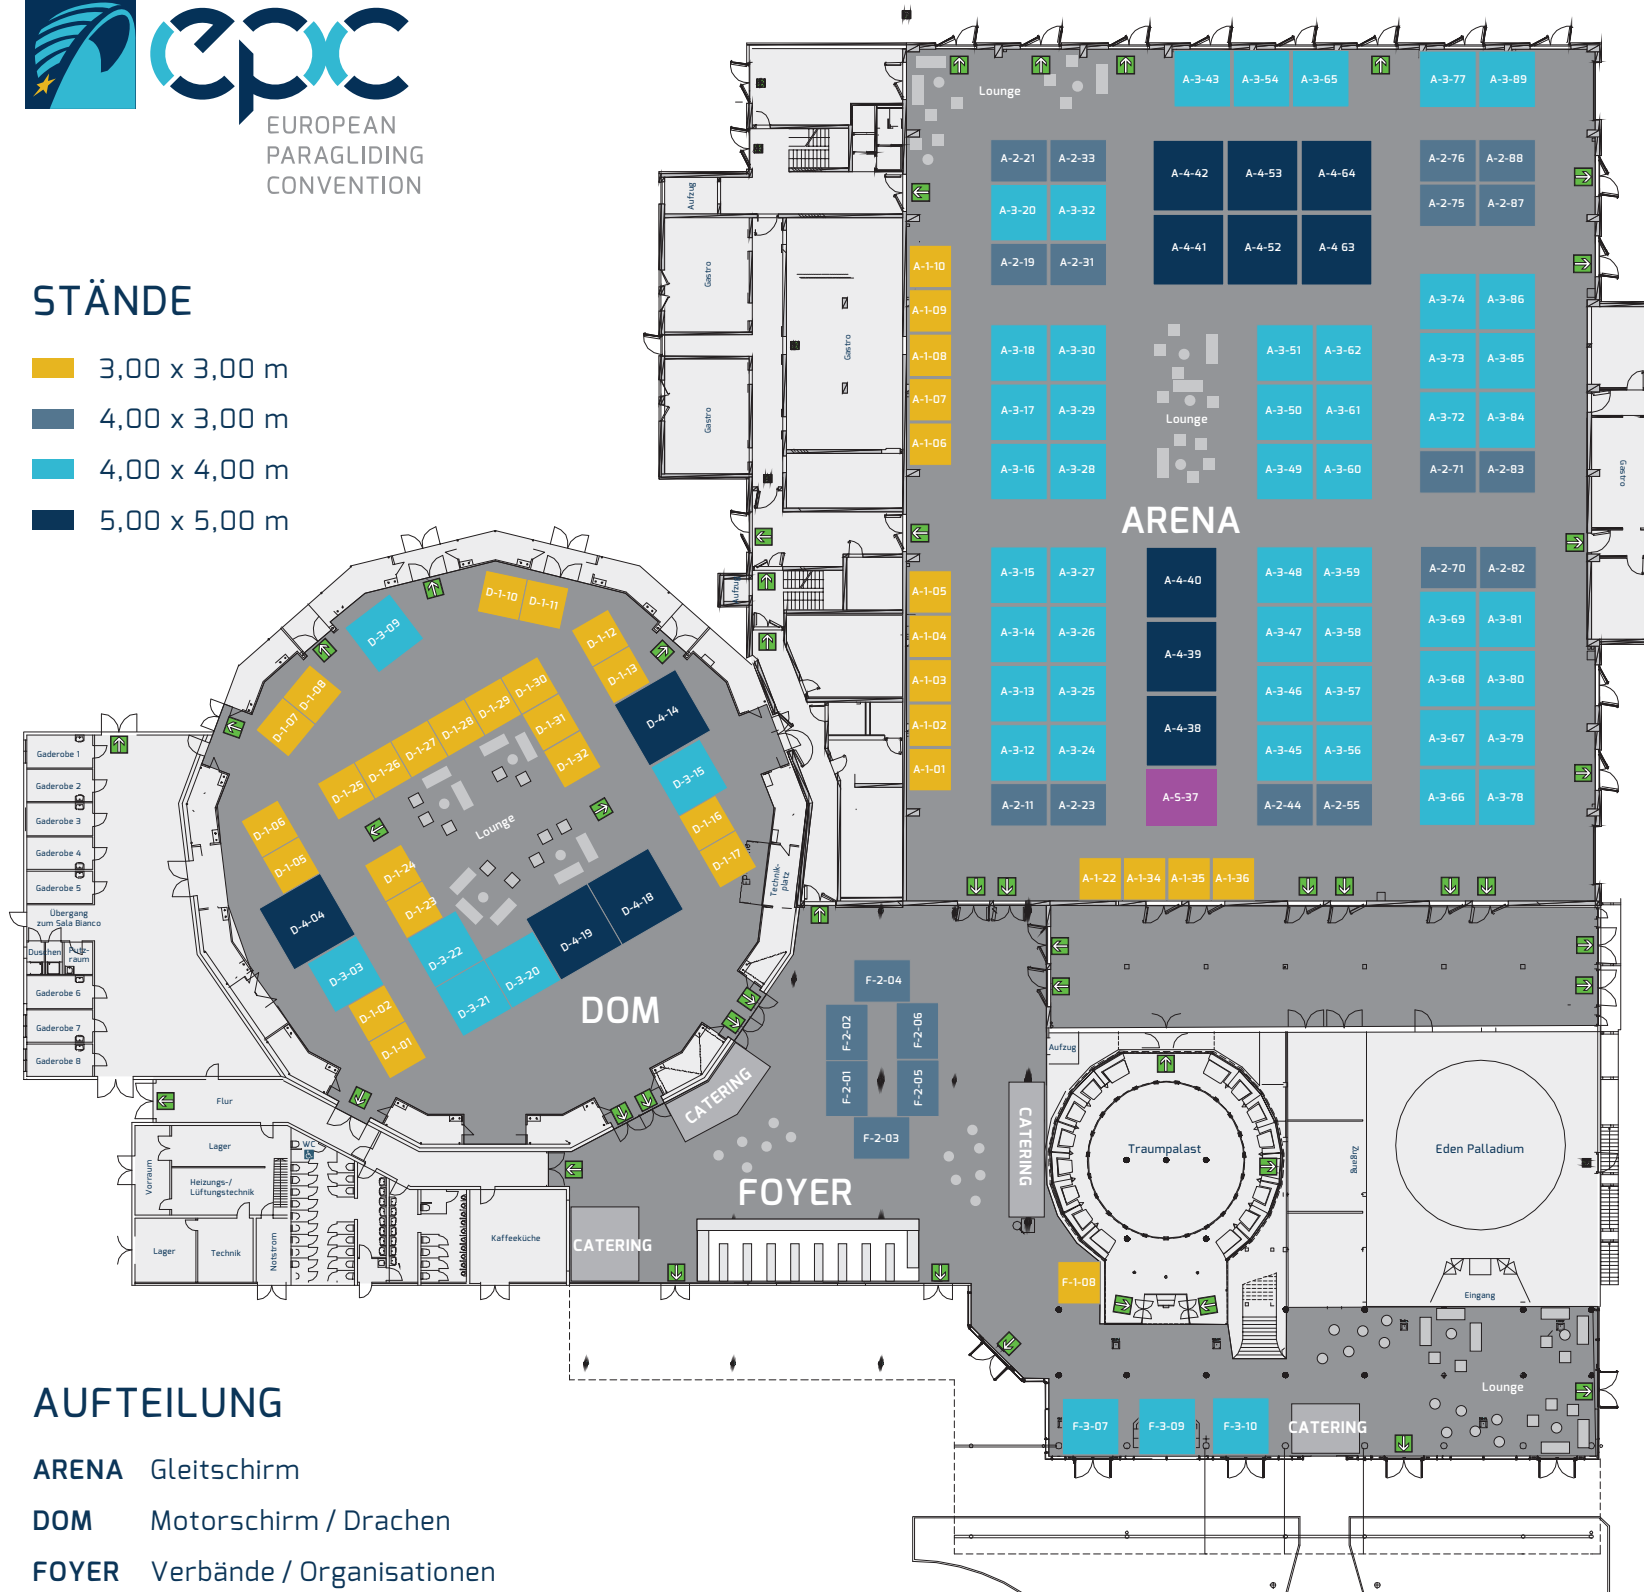

STÄNDE

- 3,00 x 3,00 m
- 4,00 x 3,00 m
- 4,00 x 4,00 m
- 5,00 x 5,00 m

AUFTEILUNG

- ARENA** Gleitschirm
- DOM** Motorschirm / Drachen
- FOYER** Verbände / Organisationen